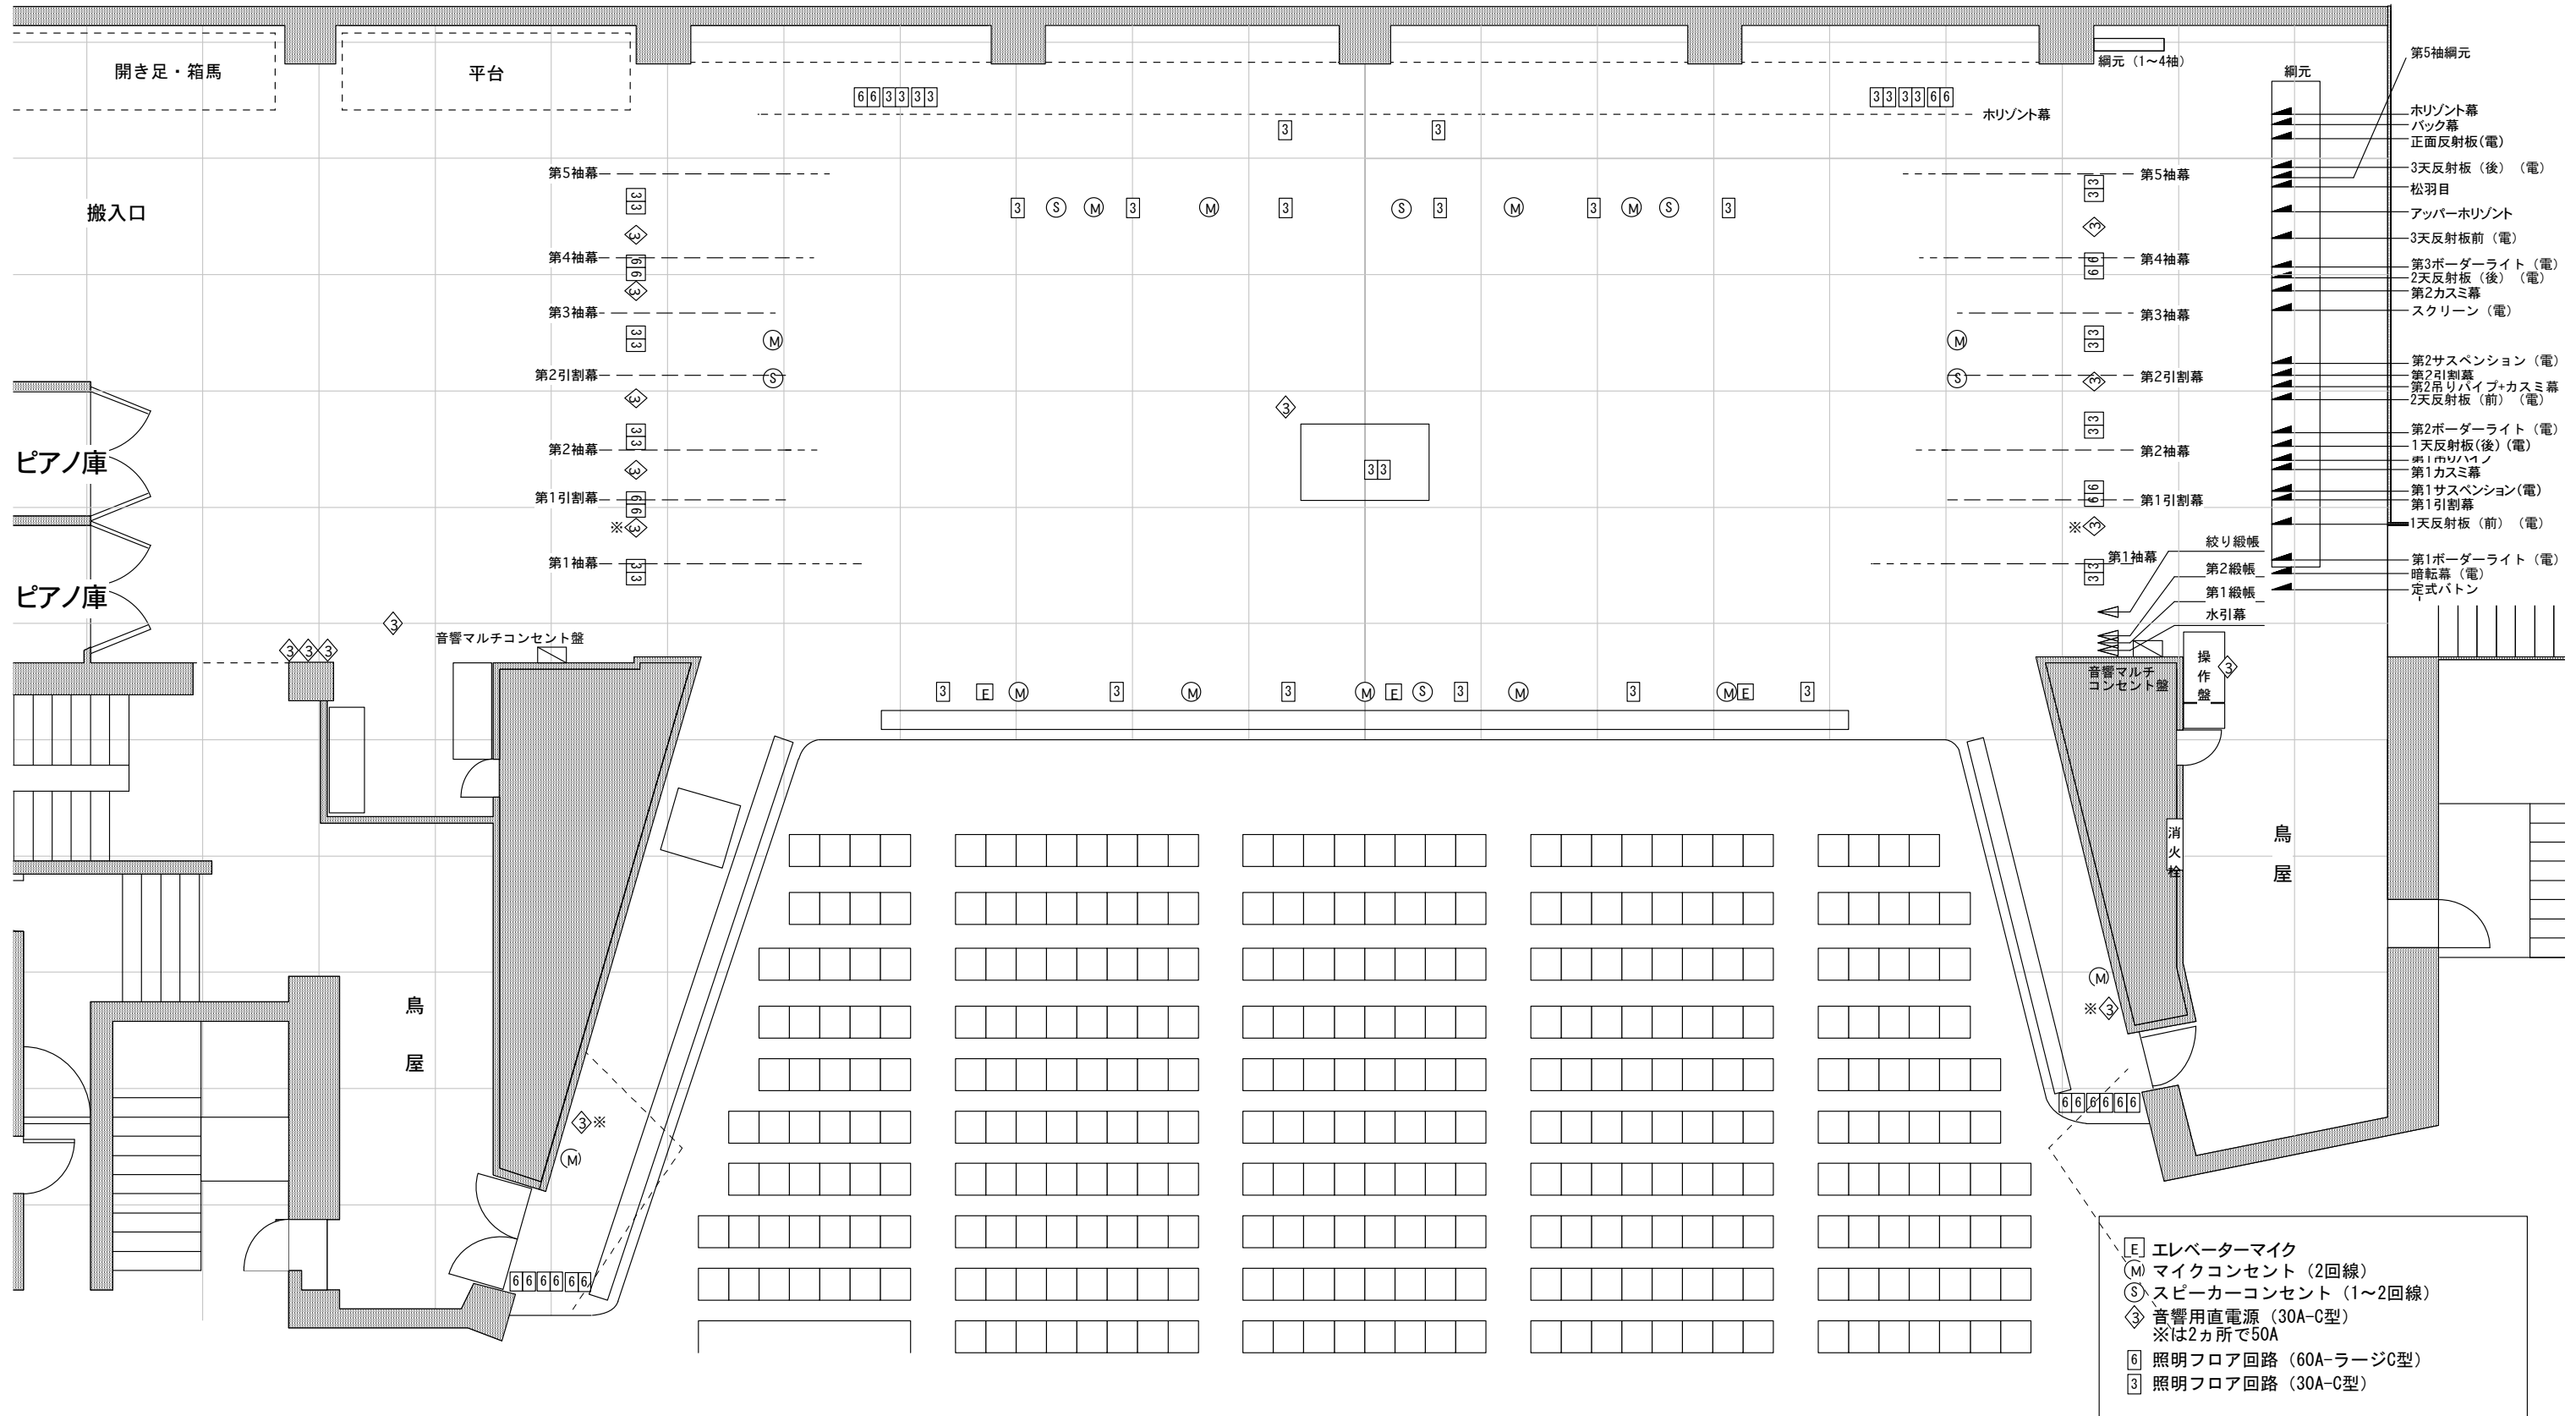

やまぎんホール（山形県県民会館）大ホール 舞台平面図

〒990-0042 山形県山形市七日町三丁目1-23
 TEL 023-622-7133 FAX 023-622-7189

1:100(A3)

- ⓔ エレベーターマイク
- Ⓜ マイクコンセント (2回線)
- Ⓢ スピーカーコンセント (1~2回線)
- Ⓩ 音響用直電源 (30A-C型)
※は2カ所で50A
- Ⓜ 照明フロア回路 (60A-ラージC型)
- Ⓩ 照明フロア回路 (30A-C型)