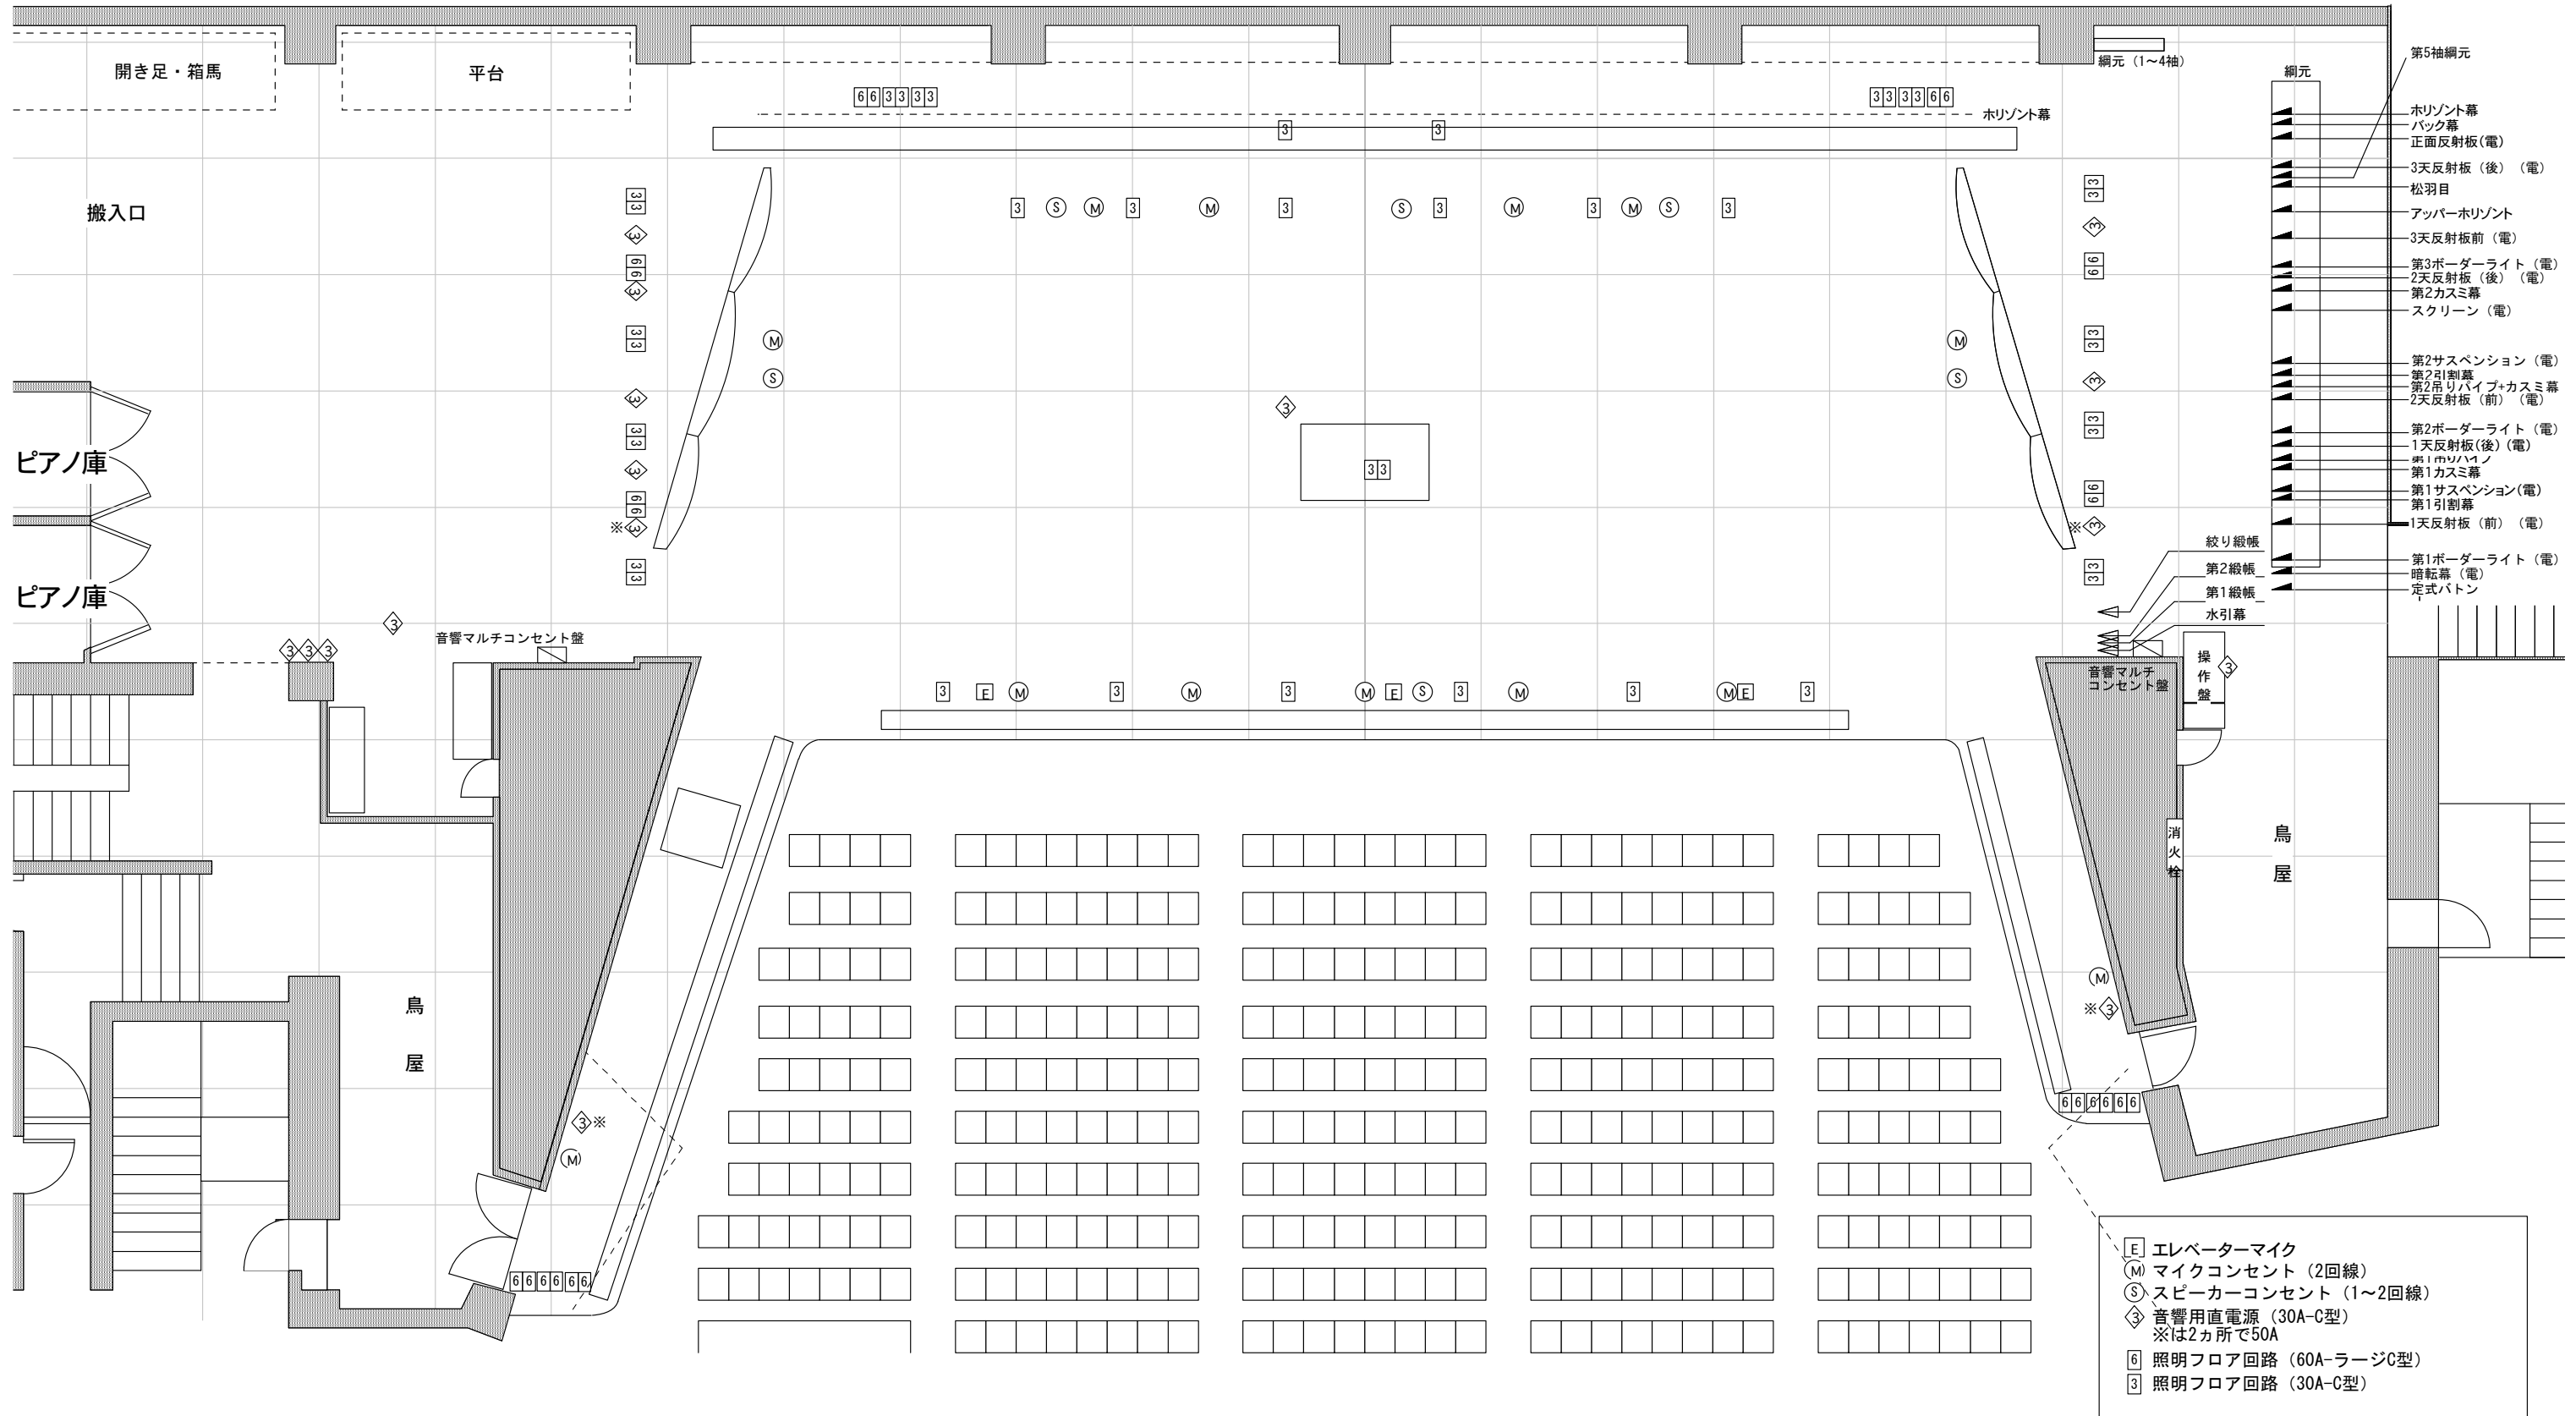

やまぎんホール（山形県県民会館）大ホール 舞台平面図

〒990-0042 山形県山形市七日町三丁目1-23
 TEL 023-622-7133 FAX 023-622-7189

1:100(A3)

- 第5袖網元
- ネット (1~4袖)
- ネット
- 第5袖網元
- 水平幕
- バック幕
- 正面反射板 (電)
- 3天反射板 (後) (電)
- 松羽目
- アッパー水平幕
- 3天反射板前 (電)
- 第3ボーダーライト (電)
- 2天反射板 (後) (電)
- 第2カスミ幕
- スクリーン (電)
- 第2サスペンション (電)
- 第2引割幕
- 第2吊りパイプ+カスミ幕
- 2天反射板 (前) (電)
- 第1吊りパイプ
- 第2ボーダーライト (電)
- 1天反射板 (後) (電)
- 第1カスミ幕
- 第1サスペンション (電)
- 第1引割幕
- 1天反射板 (前) (電)
- 第1ボーダーライト (電)
- 暗転幕 (電)
- 定式ボタン
- 水引幕
- 操作盤
- 消火栓
- 鳥屋